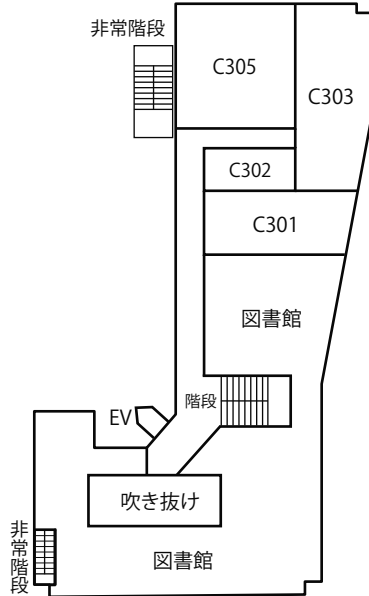

# 名古屋文化短期大学校地・校舎（3）

C館5階

C館6階

C館7階

C館3階

C館4階

C館3階  
図書館拡大図

C館4階  
図書館拡大図