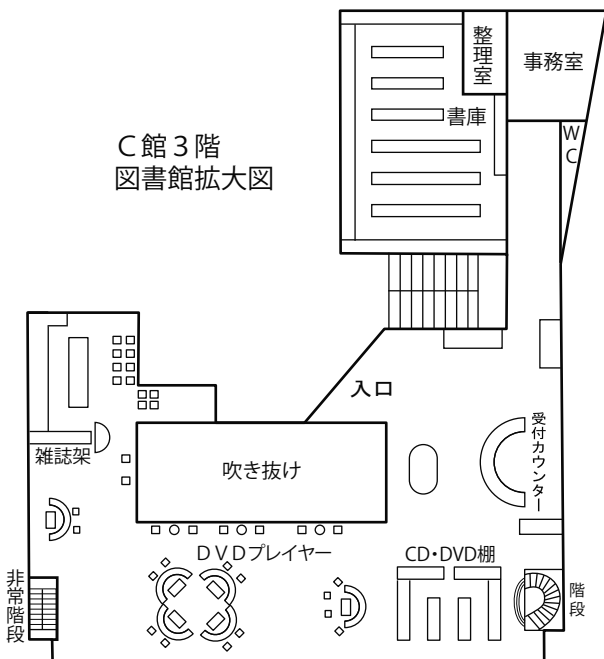

# 名古屋文化短期大学校地・校舎（3）

C館5階

C館6階

C館7階

C館3階

C館4階

C館3階  
図書館拡大図

C館4階  
図書館拡大図