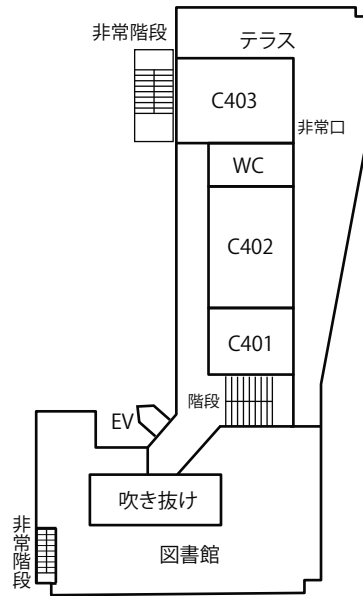

# 名古屋文化短期大学校地・校舎（3）

C館5階

C館6階

C館7階

C館3階

C館4階

C館3階  
図書館拡大図

C館4階  
図書館拡大図