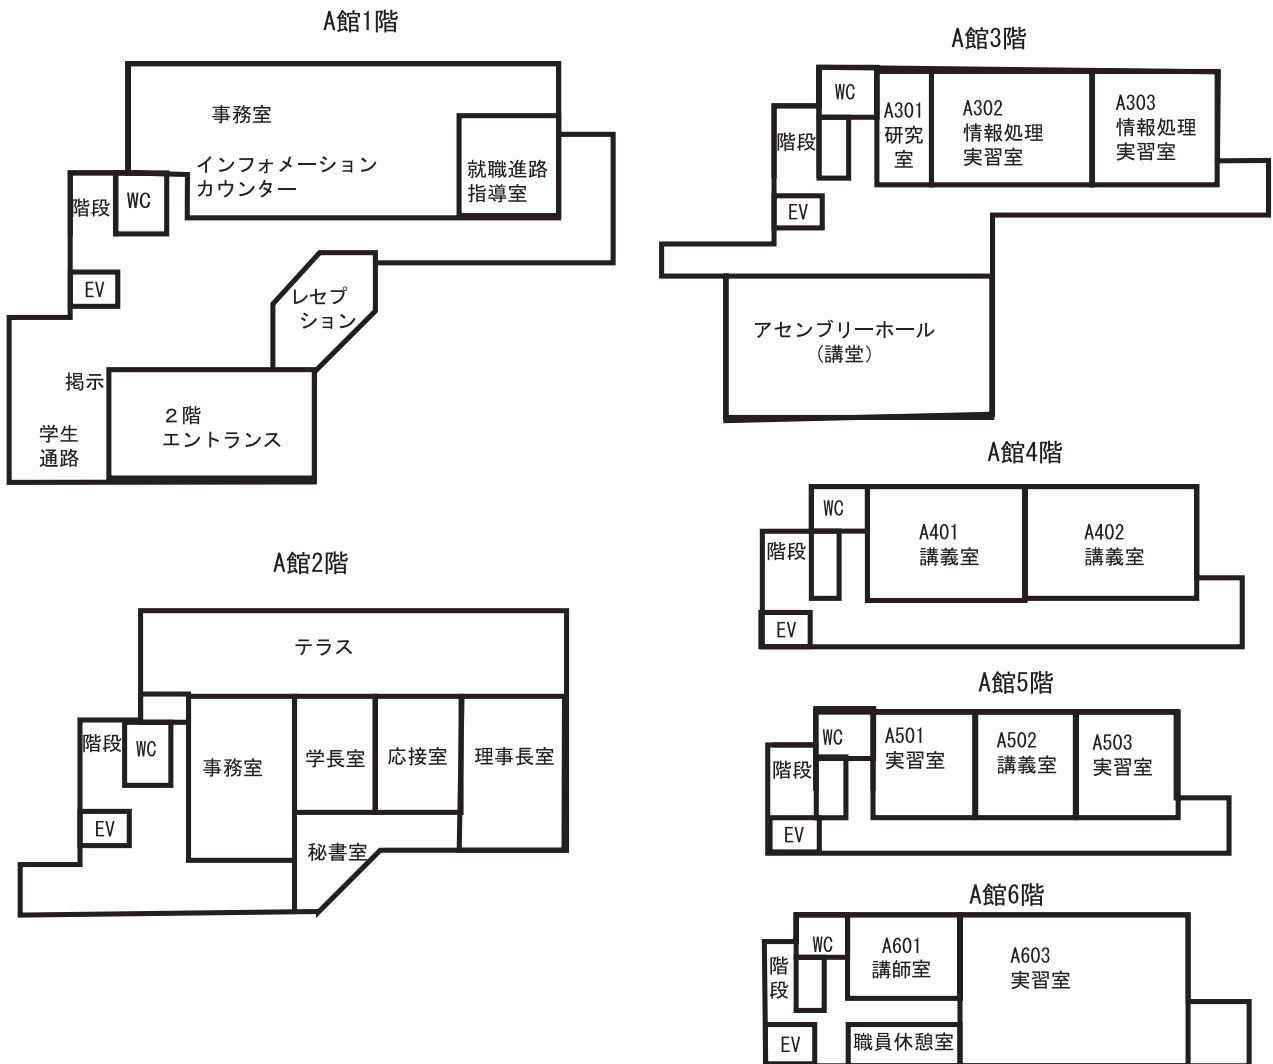

名古屋文化短期大学校地・校舎（1）

名古屋文化短期大学校地・校舎（2）

B館 1階

B館 2階

B館 3階

B館 4階

B館 5階

B館 6階

C館地階

C館1階

名古屋文化短期大学校地・校舎（3）